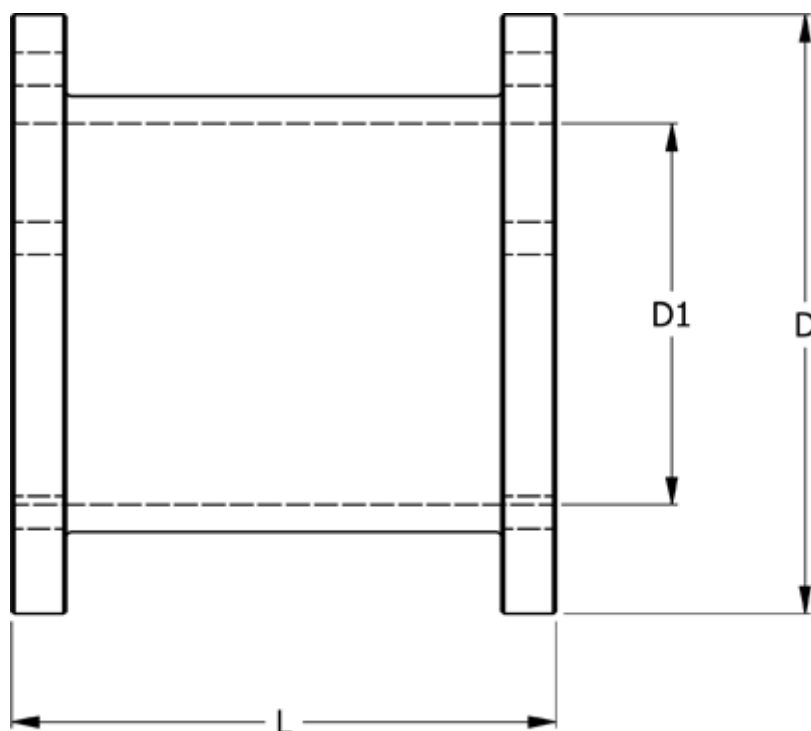

Varenummer: 330609506140
Beskrivelse: Koblingsdel N-Eupex str. 95
Part 6 - 140 mm

Mål

D	= 95
D1	= 70
L	= 140
Moment (Nm)	= 100